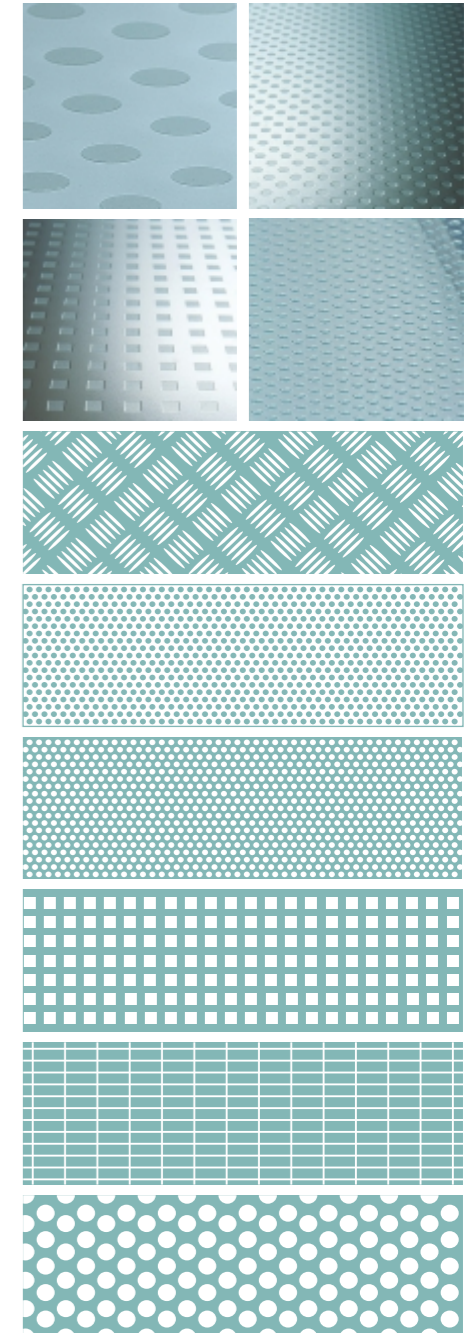

Suprafețe ale sticlei cu proprietăți antialunecare

Proiectele în care am fost implicați au impus de multe ori folosirea sticlei cu proprietăți antialunecare sporite, astfel încât Glas Expert a găsit soluția prin serigrafie cu emailuri ceramice speciale.

Aceste emailuri speciale la temperatura de 600 de grade vitrifică cu sticlă și generează proprietățile antialunecare ale treptelor și pardoselilor, conform reglementarilor europene actuale.

Deasemenea, există și posibilitatea de a folosi diverse tipuri de geam produse special, având caracteristici antialunecare.