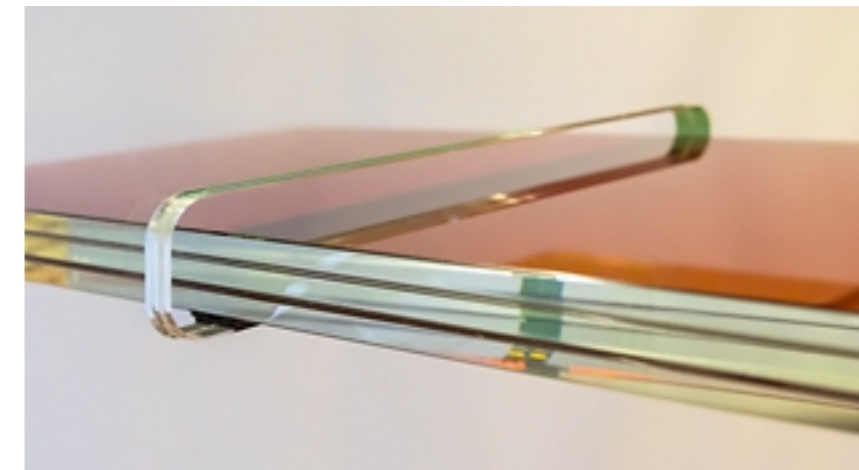

Acordul dintre sticlă și inox

Acordul dintre metal, inox și sticlă este unul reușit și apreciat de toate culturile moderne, fiind utilizat din ce în ce mai des în cazul treptelor și a scărilor.

Indiferent de structura portantă, fie ea metalică sau din beton, specialiștii noștri proiectează, produc și montează trepte și scări din sticlă ce asigură siguranță și securitate.

LIMITLESS

Pentru că inventivitatea umană este nesfârșită, adevărate opere de arta pot fi executate din sticlă clară, satinată, colorată în masă, emailată parțial sau total, sticlă printată, laminată cu folii colorate transparente, etc. Gama cromatică , acoperită de culorile paletarului RAL, și finisajele speciale ale sticlei permit punerea în practică a celor mai originale idei.

Aspectul fragil al sticlei plane este transformat într-unul robust prin aspectele speciale pe care le oferă sticla EVOLAM T produsă de Glas Expert. Configurarea specială a structurii treptelor sau a balustradelor, în acord cu dimensiunile de execuție, generează rezistențe de până la 7kN/m² , acest aspect de siguranță făcând posibilă utilizarea sticlei pentru aceste aplicații, indiferent de utilitatea spațiului, fie el unul public sau privat, intens sau mai rar folosit.