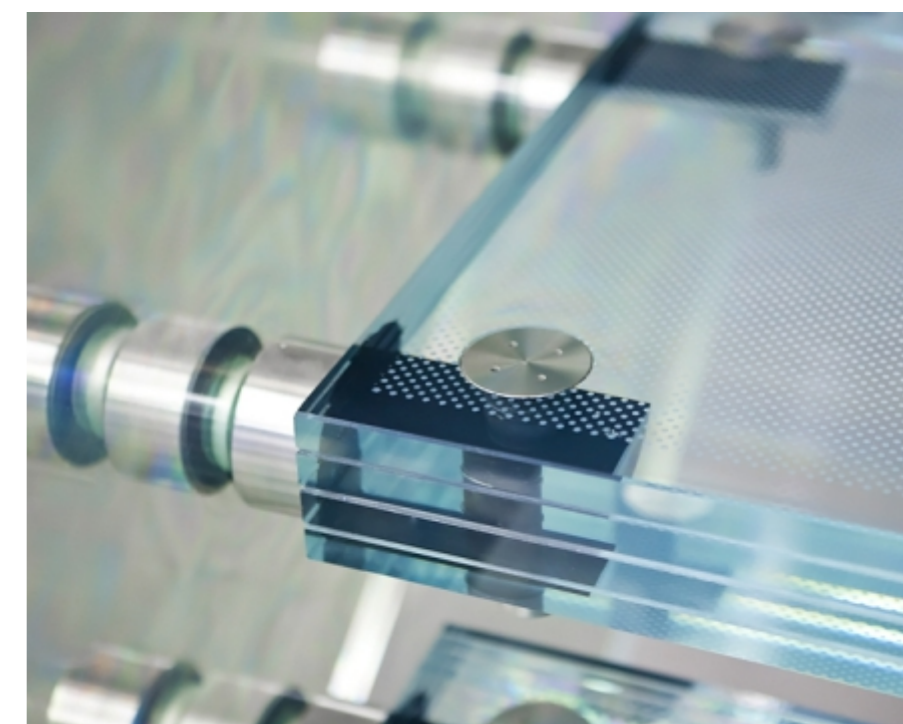

Acordul dintre sticlă și inox

Acordul dintre metal, inox și sticlă este unul reușit și apreciat de toate culturile moderne, fiind utilizat din ce în ce mai des în cazul treptelor și a scărilor.

Indiferent de structura portantă, fie ea metalică sau din beton, specialiștii noștri proiectează, produc și montează trepte și scări din sticlă ce asigură siguranță și securitate.

LIMITLESS

Pentru că inventivitatea umană este nesfârșită, adevărate opere de arta pot fi executate din sticlă clară, satinată, colorată în masă, emailată parțial sau total, sticlă printată, laminată cu folii colorate transparente, etc. Gama cromatică , acoperită de culorile paletarului RAL, și finisajele speciale ale sticlei permit punerea în practică a celor mai originale idei.

Aspectul fragil al sticlei plane este transformat într-unul robust prin aspectele speciale pe care le oferă sticla EVOLAM T produsă de Glas Expert. Configurarea specială a structurii treptelor sau a balustradelor, în acord cu dimensiunile de execuție, generează rezistențe de până la 7kN/m² , acest aspect de siguranță făcând posibilă utilizarea sticlei pentru aceste aplicații, indiferent de utilitatea spațiului, fie el unul public sau privat, intens sau mai rar folosit.